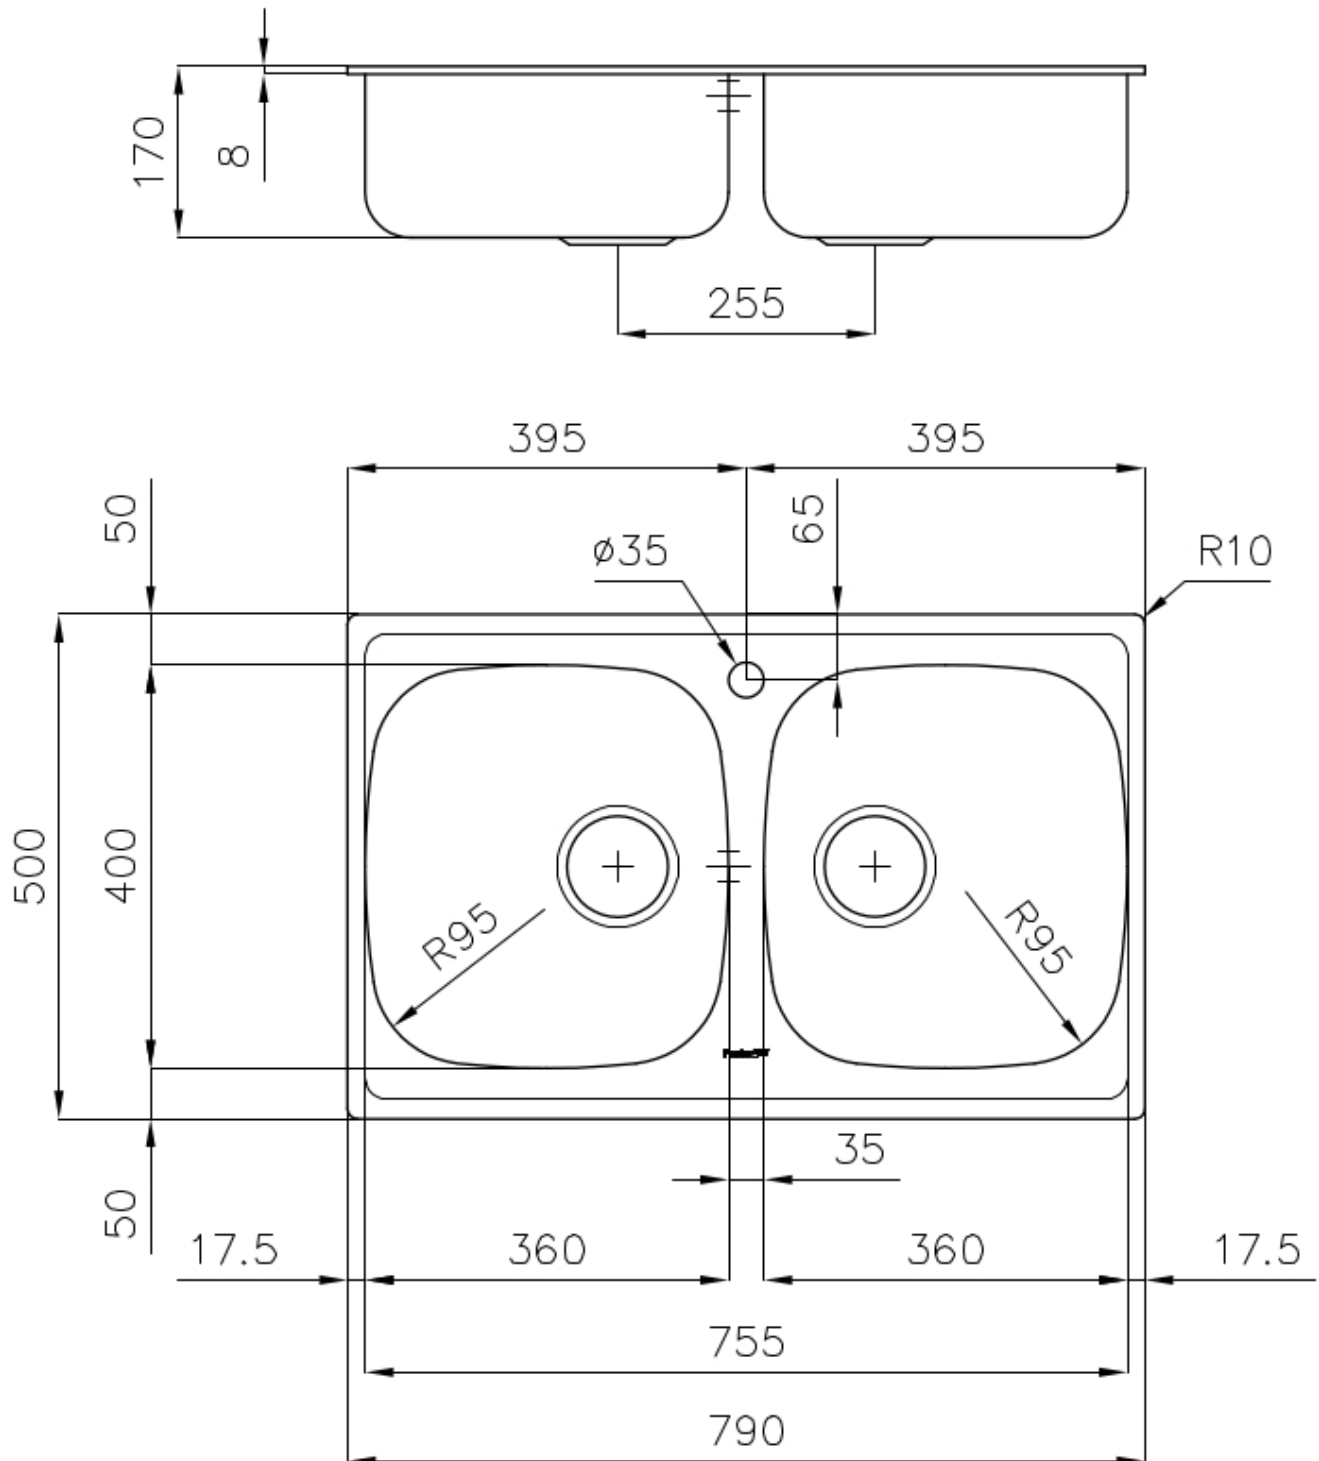

TECHNISCHE DATEN